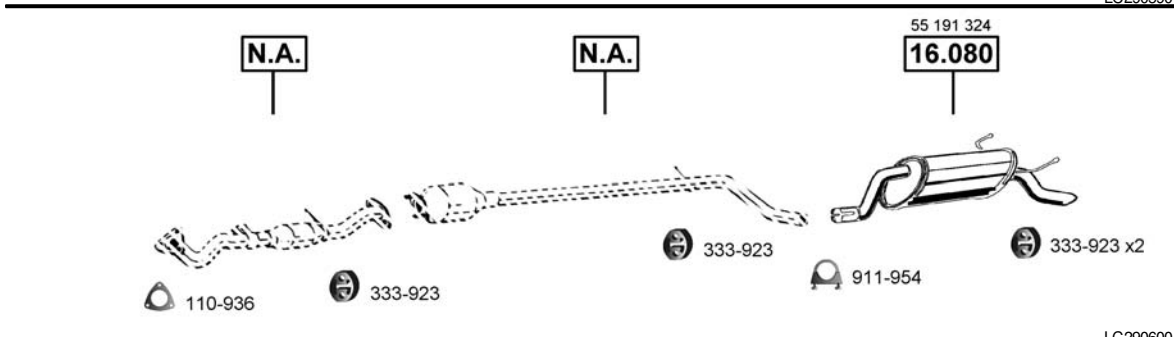

LC290550

**Musa**  
**1.4i** - 16V  
10/04 -  
(1368 cc), 70 KW

CAT

LC290590

**Musa**  
**1.3 JTD Turbo**  
Diesel  
10/04 -  
(1251 cc), 51 KW

CAT

LC290600

**Musa**  
**1.9 JTD Turbo**  
Diesel  
10/04 -  
(1910 cc), 74 KW

CAT

LC290700

**Y**  
**1.1**  
04/97 - /01  
(1108 cc), 40 KW

CAT

LC290750

**Ypsilon**  
**1.4i** - 16V  
10/03 -  
(1368 cc), 70 KW

CAT

LC290770

**Ypsilon**  
**1.3 JTD Turbo**  
Diesel  
10/03 -  
(1251 cc), 51 KW  
(1251 cc), 55 KW  
(1251 cc), 66 KW

CAT

<p><b>Zeta</b> <b>2.0 i.e Turbo</b> 03/94 - /02 (1998 cc), 108 KW</p>	<p>CAT</p>	<p>14 758 49080 <b>N.A.</b></p>	<p>94 561 05980 <b>N.A.</b></p>	<p>94 561 05880 <b>09.067</b></p>
		<p>218-910 932-979 233-918 x2 911-960 233-917 x2 231-966</p>		
LC290900				
<p><b>Zeta</b> <b>2.0 Turbo Diesel</b> 07/96 - /00 (2088 cc), 81 KW)</p>	<p>CAT</p>	<p>14 783 14080 <b>N.A.</b></p>	<p>94 561 82180 <b>09.066</b></p>	<p>94 561 05880 <b>09.067</b></p>
		<p>218-911 932-969 233-918 x2 911-960 233-917 x2 231-958</p>		
LC290920				

---

**09.067** 233-917 2x, 911-960

---

**16.029** 110-905

---

**16.079** 333-920, 911-954

---

**16.080** 333-923 2x, 911-954