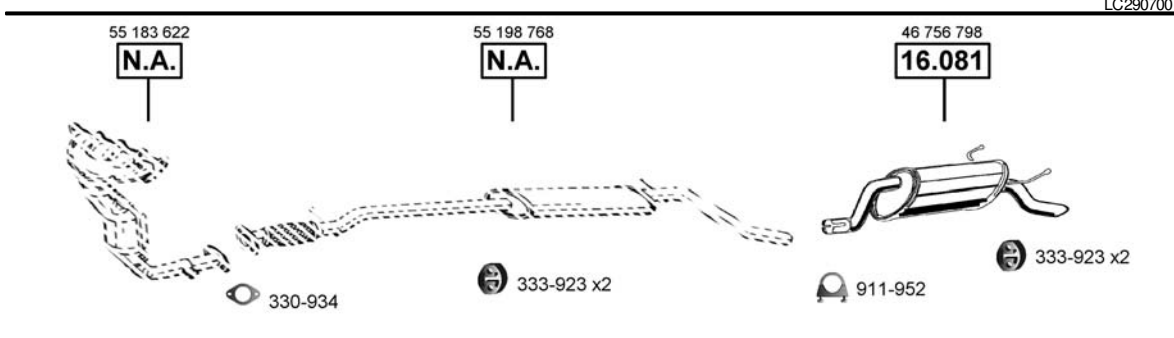

LC290550

**Musa**  
**1.4i** - 16V  
10/04 -  
(1368 cc), 70 KW

CAT

LC290590

**Musa**  
**1.3 JTD Turbo**  
Diesel  
10/04 -  
(1251 cc), 51 KW

CAT

LC290600

**Musa**  
**1.9 JTD Turbo**  
Diesel  
10/04 -  
(1910 cc), 74 KW

CAT

LC290700

**Y**  
**1.1**  
04/97 - /01  
(1108 cc), 40 KW

CAT

LC290750

**Ypsilon**  
**1.4i** - 16V  
10/03 -  
(1368 cc), 70 KW

CAT

LC290770

**Ypsilon**  
**1.3 JTD Turbo**  
Diesel  
10/03 -  
(1251 cc), 51 KW  
(1251 cc), 55 KW  
(1251 cc), 66 KW

CAT

<p><b>Zeta</b> <b>2.0 i.e Turbo</b> 03/94 - /02 (1998 cc), 108 KW</p>	<p>CAT</p>	<p>14 758 49080 <b>N.A.</b></p>	<p>94 561 05980 <b>N.A.</b></p>	<p>94 561 05880 <b>09.067</b></p>
		<p>218-910 932-979 233-918 x2 911-960 233-917 x2 231-966</p>		
LC290900				
<p><b>Zeta</b> <b>2.0 Turbo Diesel</b> 07/96 - /00 (2088 cc), 81 KW)</p>	<p>CAT</p>	<p>14 783 14080 <b>N.A.</b></p>	<p>94 561 82180 <b>09.066</b></p>	<p>94 561 05880 <b>09.067</b></p>
		<p>218-911 932-969 233-918 x2 911-960 233-917 x2 231-958</p>		
LC290920				