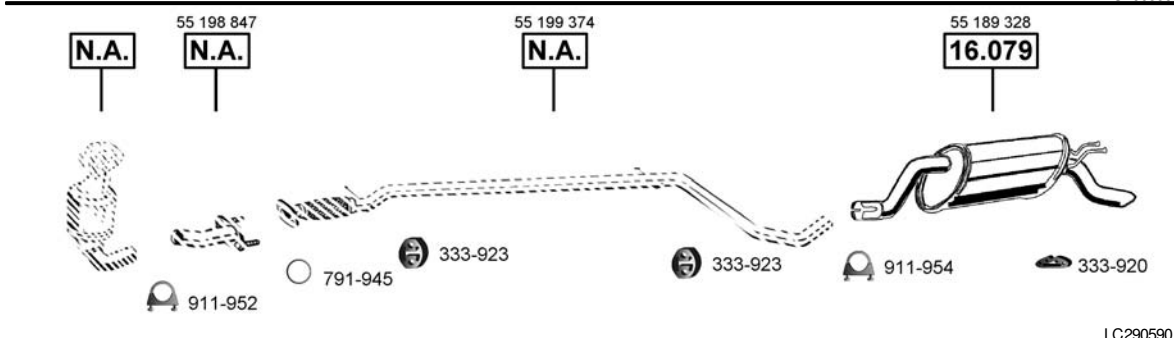

LC290550

**Musa**  
**1.4i** - 16V  
10/04 -  
(1368 cc), 70 KW

CAT

LC290590

**Musa**  
**1.3 JTD Turbo**  
Diesel  
10/04 -  
(1251 cc), 51 KW

CAT

LC290600

**Musa**  
**1.9 JTD Turbo**  
Diesel  
10/04 -  
(1910 cc), 74 KW

CAT

LC290700

**Y**  
**1.1**  
04/97 - /01  
(1108 cc), 40 KW

CAT

LC290750

**Ypsilon**  
**1.4i** - 16V  
10/03 -  
(1368 cc), 70 KW

CAT

LC290770

**Ypsilon**  
**1.3 JTD Turbo**  
Diesel  
10/03 -  
(1251 cc), 51 KW  
(1251 cc), 55 KW  
(1251 cc), 66 KW

CAT

<p><b>Zeta</b> <b>2.0 i.e Turbo</b> 03/94 - /02 (1998 cc), 108 KW</p>	<p>CAT</p>	<p>14 758 49080 <b>N.A.</b></p>	<p>94 561 05980 <b>N.A.</b></p>	<p>94 561 05880 <b>09.067</b></p>
		<p>218-910 932-979 233-918 x2 911-960 233-917 x2 231-966</p>		
LC290900				
<p><b>Zeta</b> <b>2.0 Turbo Diesel</b> 07/96 - /00 (2088 cc), 81 KW)</p>	<p>CAT</p>	<p>14 783 14080 <b>N.A.</b></p>	<p>94 561 82180 <b>09.066</b></p>	<p>94 561 05880 <b>09.067</b></p>
		<p>218-911 932-969 233-918 x2 911-960 233-917 x2 231-958</p>		
LC290920				