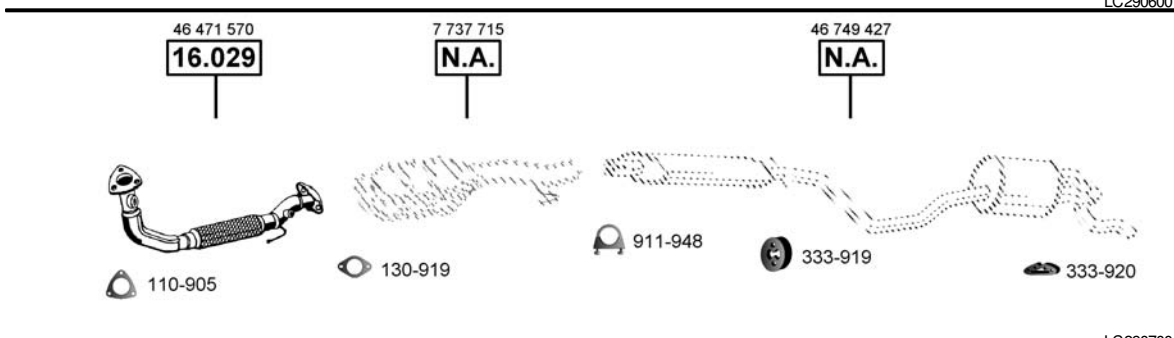

LC290550

**Musa**  
**1.4i** - 16V  
10/04 -  
(1368 cc), 70 KW

CAT

LC290590

**Musa**  
**1.3 JTD Turbo**  
Diesel  
10/04 -  
(1251 cc), 51 KW

CAT

LC290600

**Musa**  
**1.9 JTD Turbo**  
Diesel  
10/04 -  
(1910 cc), 74 KW

CAT

LC290700

**Y**  
**1.1**  
04/97 - /01  
(1108 cc), 40 KW

CAT

LC290750

**Ypsilon**  
**1.4i** - 16V  
10/03 -  
(1368 cc), 70 KW

CAT

LC290770

**Ypsilon**  
**1.3 JTD Turbo**  
Diesel  
10/03 -  
(1251 cc), 51 KW  
(1251 cc), 55 KW  
(1251 cc), 66 KW

CAT

<p><b>Zeta</b> <b>2.0 i.e Turbo</b> 03/94 - /02 (1998 cc), 108 KW</p>	<p>CAT</p>	<p>14 758 49080 <b>N.A.</b></p>	<p>94 561 05980 <b>N.A.</b></p>	<p>94 561 05880 <b>09.067</b></p>
		<p>218-910 932-979 233-918 x2 911-960 233-917 x2 231-966</p>		
LC290900				
<p><b>Zeta</b> <b>2.0 Turbo Diesel</b> 07/96 - /00 (2088 cc), 81 KW)</p>	<p>CAT</p>	<p>14 783 14080 <b>N.A.</b></p>	<p>94 561 82180 <b>09.066</b></p>	<p>94 561 05880 <b>09.067</b></p>
		<p>218-911 932-969 233-918 x2 911-960 233-917 x2 231-958</p>		
LC290920				

---

**09.067** 233-917 2x, 911-960

---

**16.029** 110-905

---

**16.079** 333-920, 911-954

---

**16.080** 333-923 2x, 911-954