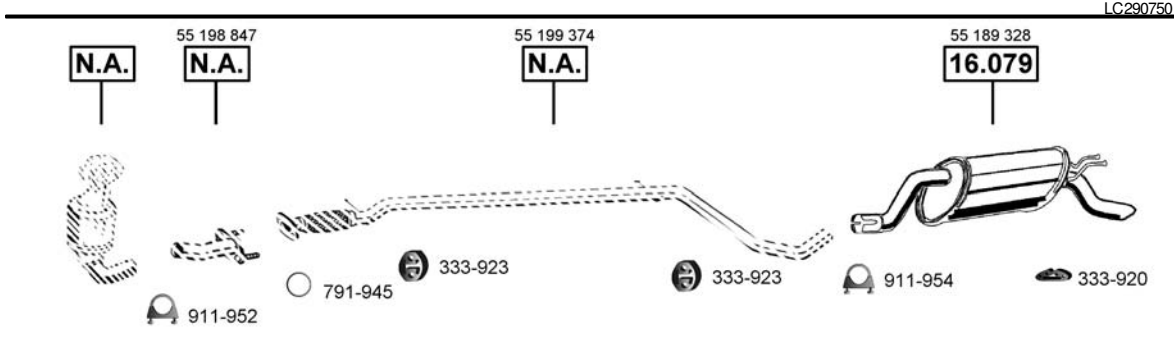

CAT

LC290700

**Y**  
**1.1**  
04/97 - /01  
(1108 cc), 40 KW

CAT

LC290750

**Ypsilon**  
**1.4i** - 16V  
10/03 -  
(1368 cc), 70 KW

CAT

LC290770

**Ypsilon**  
**1.3 JTD Turbo**  
Diesel  
10/03 -  
(1251 cc), 51 KW  
(1251 cc), 55 KW  
(1251 cc), 66 KW

CAT

<p><b>Zeta</b> <b>2.0 i.e Turbo</b> 03/94 - /02 (1998 cc), 108 KW</p>	<p>CAT</p>	<p>14 758 49080 <b>N.A.</b></p>	<p>94 561 05980 <b>N.A.</b></p>	<p>94 561 05880 <b>09.067</b></p>
		<p>218-910 932-979 233-918 x2 911-960 233-917 x2 231-966</p>		
LC290900				
<p><b>Zeta</b> <b>2.0 Turbo Diesel</b> 07/96 - /00 (2088 cc), 81 KW)</p>	<p>CAT</p>	<p>14 783 14080 <b>N.A.</b></p>	<p>94 561 82180 <b>09.066</b></p>	<p>94 561 05880 <b>09.067</b></p>
		<p>218-911 932-969 233-918 x2 911-960 233-917 x2 231-958</p>		
LC290920				