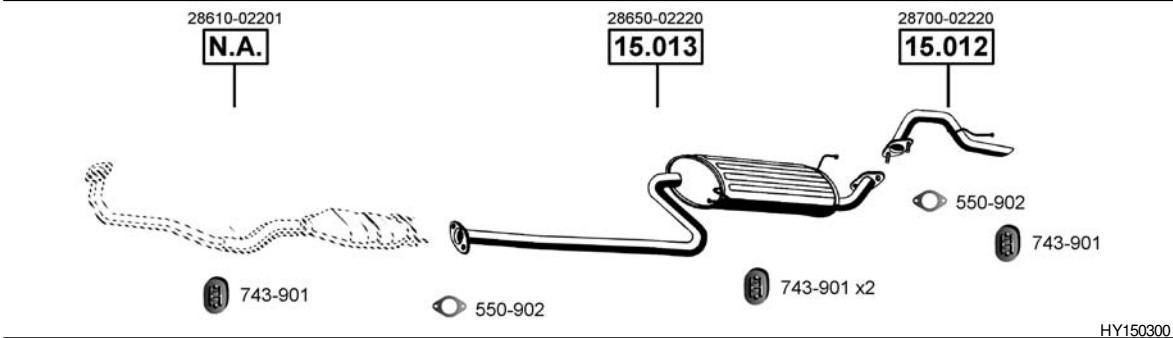

HY150300

Atos
1.0
12/97 -
(999 cc), 40 KW

CAT