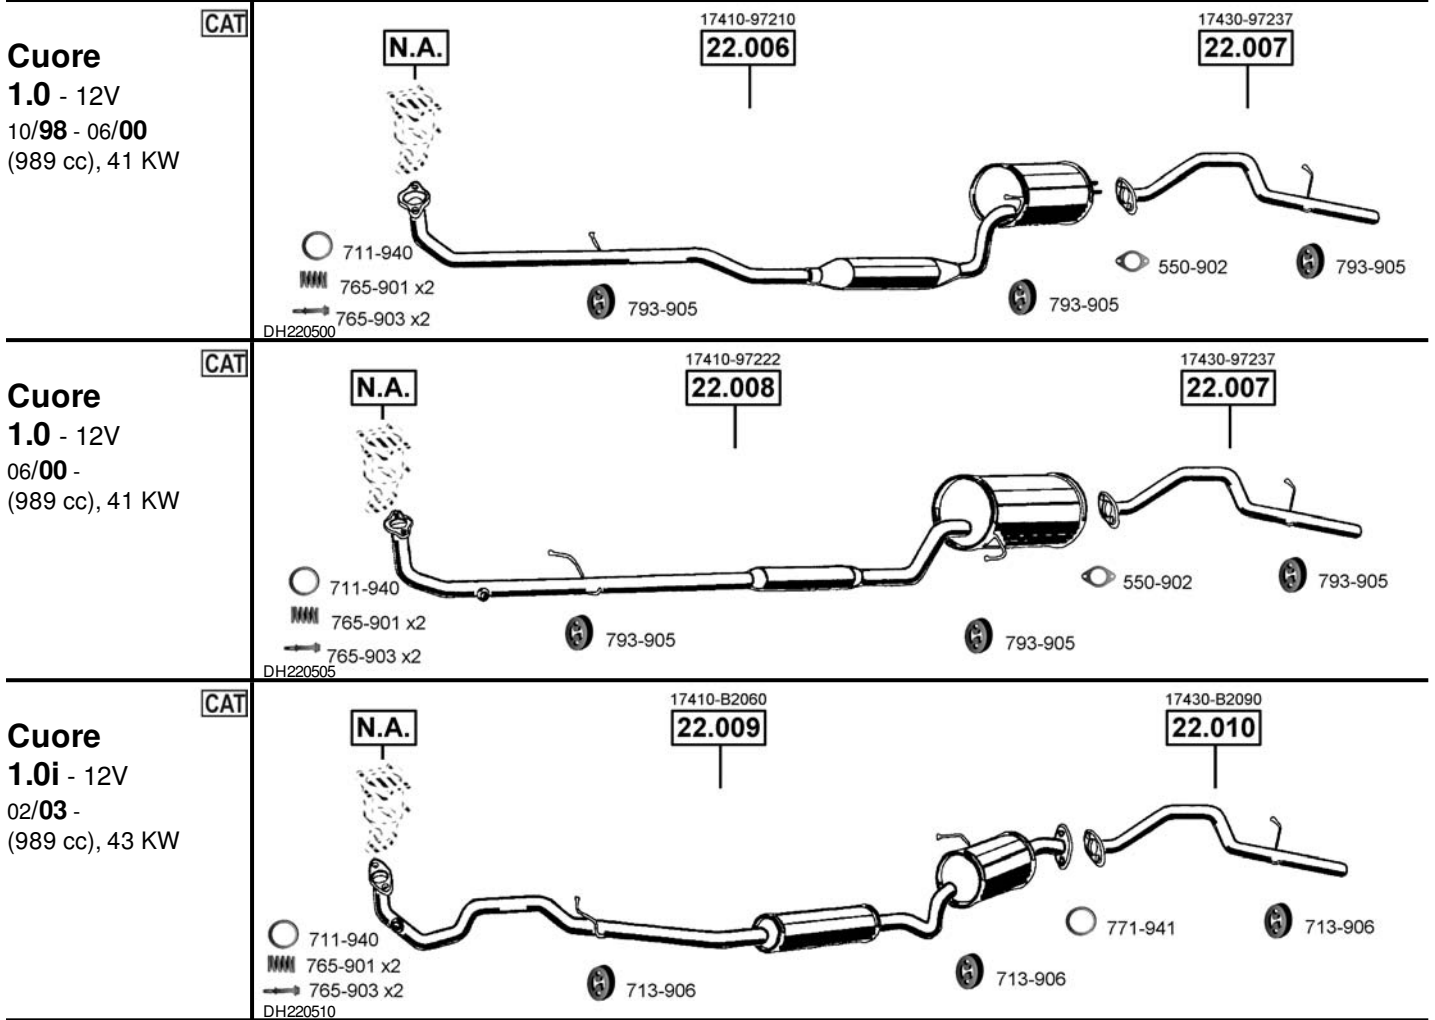

Applause
1.6i - 16V
06/89 - /98
(1589 cc), 66 KW
(1589 cc), 73 KW
(1589 cc), 77 KW

DH220100

Applause
1.6i - 16V
06/89 - /01
(1589 cc), 66 KW
(1589 cc), 73 KW
(1589 cc), 77 KW

CAT

DH220105

Charade
Hatchback
1.0i
02/87 - 04/93
(993 cc), 38 KW

CAT

DH220200

Charade
Hatchback
1.3i - 16V
09/88 - 02/93
(1295 cc), 67 KW

CAT

DH220210

Charade
Hatchback
1.0 Diesel
03/87 - /95
(993 cc), 27 KW

DH220235

Charade
Hatchback
1.0 Turbo Diesel
03/87 - /95
(993 cc), 35 KW

DH220240

550-902  Applause (06/89-/01), Charade (02/87-/95)

710-901  Charade (02/87-/95)

710-908  Applause (06/89-/01), Charade (09/88-10/95)

711-940  Cuore (10/98-)

771-941  Charade (03/93-/01)

713-906  Cuore (02/03-)

773-903  Applause (06/89-/01), Charade (02/87-/01)

793-905  Cuore (10/98-)

765-901  Cuore (10/98-)

765-903  Cuore (10/98-)

22.001	710-901, 773-903, 773-903 2x
<hr/>	
22.002	550-902, 773-903 2x
<hr/>	
22.004	773-903 3x
<hr/>	
22.005	550-902, 773-903 2x
<hr/>	
22.006	550-902, 711-940, 765-901 2x, 765-903 2x, 793-905
<hr/>	
22.007	793-905
<hr/>	
22.008	550-902, 711-940, 765-901 2x, 765-903 2x, 793-905
<hr/>	
22.009	711-940, 713-906, 765-901 2x, 765-903 2x, 771-941
<hr/>	
22.010	713-906
<hr/>	