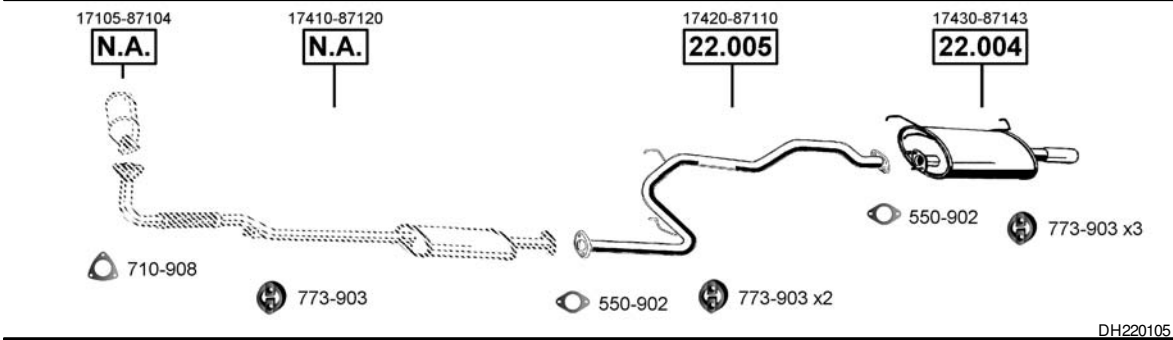

Applause
1.6i - 16V
06/89 - /98
(1589 cc), 66 KW
(1589 cc), 73 KW
(1589 cc), 77 KW

DH220100

Applause
1.6i - 16V
06/89 - /01
(1589 cc), 66 KW
(1589 cc), 73 KW
(1589 cc), 77 KW

CAT

DH220105

Charade
Hatchback
1.0i
02/87 - 04/93
(993 cc), 38 KW

CAT

DH220200

Charade
Hatchback
1.3i - 16V
09/88 - 02/93
(1295 cc), 67 KW

CAT

DH220210

Charade
Hatchback
1.0 Diesel
03/87 - /95
(993 cc), 27 KW

DH220235

Charade
Hatchback
1.0 Turbo Diesel
03/87 - /95
(993 cc), 35 KW

DH220240

550-902  Applause (06/89-/01), Charade (02/87-/95)

710-901  Charade (02/87-/95)

710-908  Applause (06/89-/01), Charade (09/88-10/95)

711-940  Cuore (10/98-)

771-941  Charade (03/93-/01)

713-906  Cuore (02/03-)

773-903  Applause (06/89-/01), Charade (02/87-/01)

793-905  Cuore (10/98-)

765-901  Cuore (10/98-)

765-903  Cuore (10/98-)

22.001	710-901, 773-903, 773-903 2x
<hr/>	
22.002	550-902, 773-903 2x
<hr/>	
22.004	773-903 3x
<hr/>	
22.005	550-902, 773-903 2x
<hr/>	
22.006	550-902, 711-940, 765-901 2x, 765-903 2x, 793-905
<hr/>	
22.007	793-905
<hr/>	
22.008	550-902, 711-940, 765-901 2x, 765-903 2x, 793-905
<hr/>	
22.009	711-940, 713-906, 765-901 2x, 765-903 2x, 771-941
<hr/>	
22.010	713-906
<hr/>	